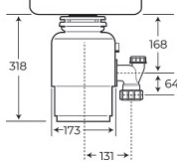

TRITURADOR DE RESIDUOS TR 550

Ref. 115890013 | EAN: 8434778010640
PRECIO 320,00 €

- Elementos de trituración en acero inox. | Protector anticorrosivo
- Sifón de adaptación incluido | Deflector de sonido
- Interruptor neumático, orificio Ø 35 mm
- Capacidad: 980 ml, potencia: 0'55 cv
- Necesario adaptador para fregaderos con válvula cuadrada o desagüe PerfectFlow