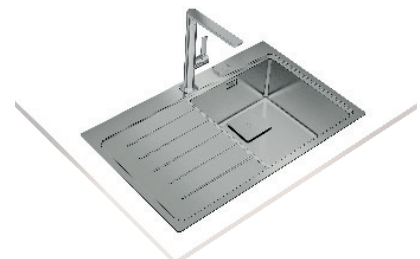

SERIE ZENIT

MAESTRO ZENIT RS15 2C 86

Ref. 115030015 | EAN: 8434778004588

PRECIO 605,00 €

- Ancho 860 mm; Fondo 520 mm
- Acero inoxidable 18/10
- R15 para facilitar limpieza
- **Silent Smart, reduce un 50% la rumorosidad**
- Desagüe automático 3¹/₂ y sifón
- Profundidad cubetas 200 mm
- Mueble de 90 cm

MAESTRO ZENIT RS15 1C 1E 86

Ref. 115100003 (Dcha) | EAN: 8434778004601

PRECIO 450,00 €

- Ancho 860 mm; Fondo 520 mm
- Acero inoxidable 18/10
- R15 para facilitar limpieza
- **Silent Smart, reduce un 50% la rumorosidad**
- Desagüe automático 3¹/₂ y sifón
- Profundidad cubeta 200 mm
- Mueble de 50 cm

MAESTRO ZENIT RS15 1C 1E 86

Ref. 115100005 (Izda) | EAN: 8434778004625

PRECIO 450,00 €

- Ancho 860 mm; Fondo 520 mm
- Acero inoxidable 18/10
- R15 para facilitar limpieza
- **Silent Smart, reduce un 50% la rumorosidad**
- Desagüe automático 3¹/₂ y sifón
- Profundidad cubeta 200 mm
- Mueble de 50 cm

SERIE FORLINEA

MAESTRO FORLINEA RS15 50.40

Ref. 115000018 | EAN: 8434778004472

PRECIO 440,00 €

- Ancho 540 mm; Fondo 500 mm
- Acero inoxidable 18/10
- Doble instalación encastrar o enrasar
- R15 para facilitar limpieza
- **Silent Smart, reduce un 50% la rumorosidad**
- Desagüe 3¹/₂ y sifón
- Profundidad cubeta 200 mm
- Mueble de 60 cm

MAESTRO FORLINEA RS15 40.40

Ref. 115000020 | EAN: 8434778004496

PRECIO 395,00 €

- Ancho 440 mm; Fondo 500 mm
- Acero inoxidable 18/10
- Doble instalación encastrar o enrasar
- R15 para facilitar limpieza
- **Silent Smart, reduce un 50% la rumorosidad**
- Desagüe 3¹/₂ y sifón
- Profundidad cubeta 200 mm
- Mueble de 50 cm