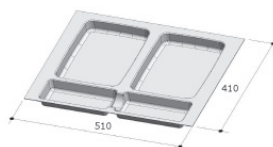

CESTILLA HELIXPRO AUTOMÁTICA / MANUAL

Ref. (Auto) 115890034 | EAN: 8434778025842
PRECIO 10,00 €

Ref. (Manual) 115890033 | EAN: 8434778025835
PRECIO 10,00 €

SISTEMAS DE RECICLAJE