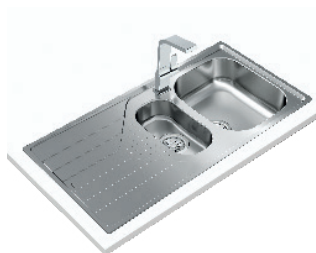

SERIE UNIVERSE

TOTAL UNIVERSE 80 T-XP 2C 1E

Ref. 115170001 (Rev) | EAN: 8434778015133

PRECIO 265,00 €

- Ancho 1.160 mm; Fondo 500 mm
- Acero inoxidable 18/10
- Instalación sobre encimera
- Desagüe con cestilla **HelixPro** 3 1/2 y sifón
- Profundidad cubetas 170 mm
- Mueble de 80 cm