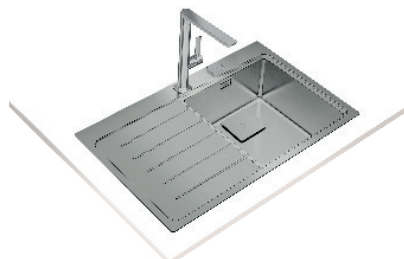

SERIE ZENIT

MAESTRO ZENIT RS15 2C 86

Ref. 115030015 | EAN: 8434778004588

PRECIO 605,00 €

- Ancho 860 mm; Fondo 520 mm
- Acero inoxidable 18/10
- R15 para facilitar limpieza
- **Silent Smart, reduce un 50% la rumorosidad**
- Desagüe automático 3¹/₂ y sifón
- Profundidad cubetas 200 mm
- Mueble de 90 cm