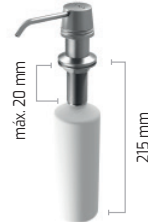

Ref. (Dorado) 115890044
 EAN: 8434778030372
PRECIO 75,00 €

NUEVO

DISPENSADOR DE JABÓN PVD

Ref. (Titanio) 115890045
 EAN: 8434778030389
PRECIO 75,00 €

NUEVO

DISPENSADOR DE JABÓN PVD

Ref. (Cobre) 115890046
 EAN: 8434778030396
PRECIO 75,00 €