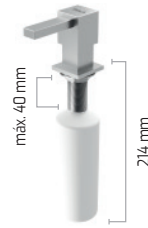

TABLA DE CRISTAL NEGRO

Ref. 40199225 | EAN: 8421152062128
PRECIO 45,00 €
· 490x300 mm

DISPENSADORES

DISPENSADOR JABÓN CUADRADO

Ref. (Inox) 115890012
EAN: 8434778004786
PRECIO 55,00 €