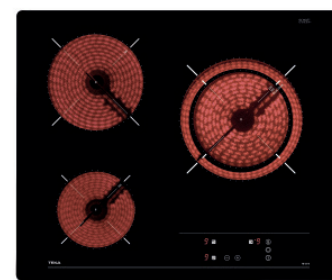

- Horno convencional - 3 funciones
- Soportes cromados, 5 alturas
- Puerta de dos cristales
- Capacidad: 75 litros brutos
- Clasificación: A

PLACAS

EASY IBC 6310

Ref. 112520006 | EAN: 8434778003802
PRECIO 465,00 €

- Cristal redondeado
- Touch Control Multislidder con programador
- 3 zonas: 1(Ø280mm) + 1(Ø180mm) + 1(Ø145mm)
- Función Power Plus
- Función Stop & Go
- Potencia 5.900 W

EASY TB 6310

Ref. 40239034 | EAN: 8421152148259
PRECIO 265,00 €