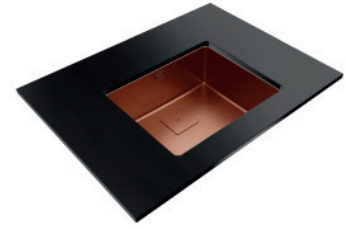

MAESTRO FLEXLINEA RS15 50.40
COBRE METALIC EDITION

Ref. 115000025 | EAN: 8434778004724
PRECIO 890,00 €

- Ancho 540 mm; Fondo 440 mm
- Acero inoxidable 18/10 tratamiento PVD
- Triple instalación encastrar, enrasar o BE
- R15 para facilitar limpieza
- **Silent Smart, reduce un 50% la rumorosidad**
- Desagüe 3½ y sifón
- Profundidad cubeta 200 mm
- Mueble de 60 cm