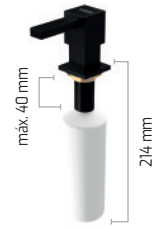

DISPENSADOR JABÓN CUADRADO

Ref. (Negro) 115890041
EAN: 8434778027754
PRECIO 60,00 €