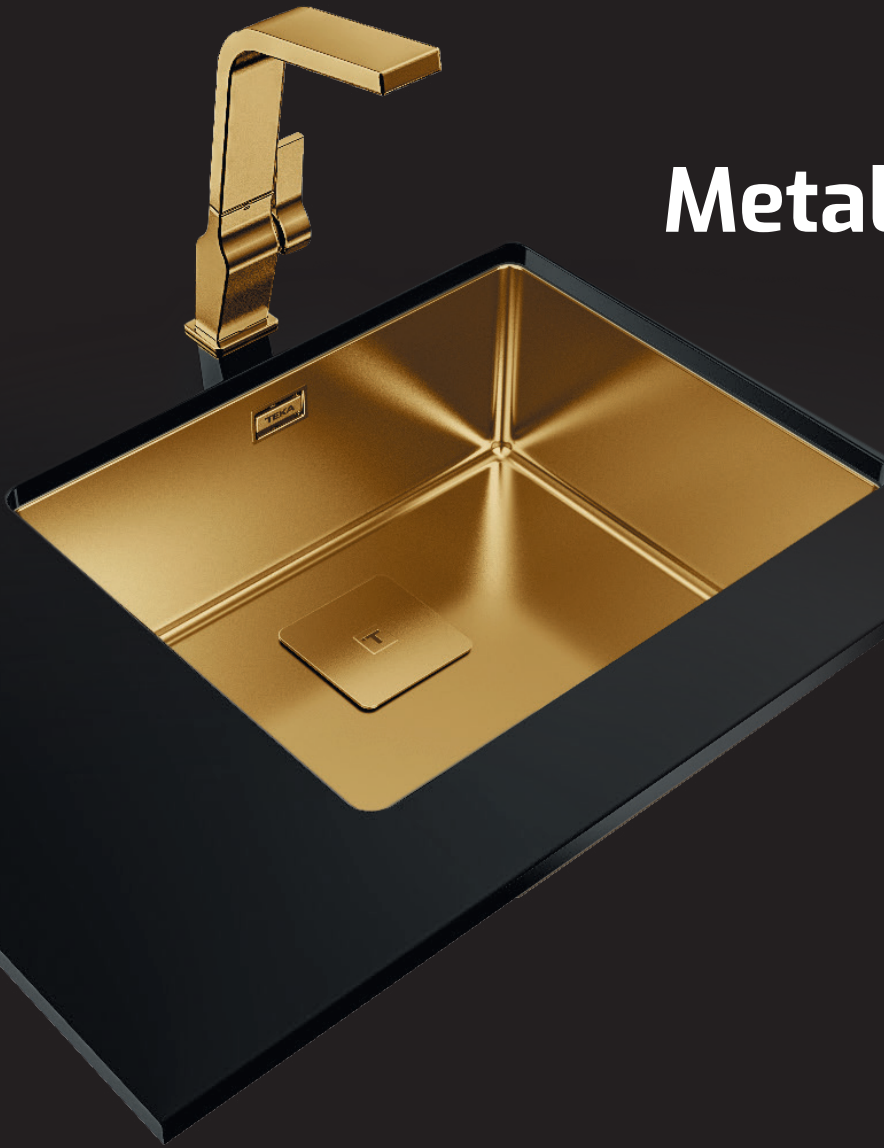

Metallic Edition

Diseño garantizado

Brass