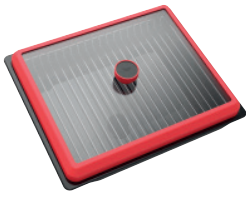

HORNOS

KIT STEAMBOX

Ref. 41599012 | EAN: 8421152150184
PRECIO 170,00 €

- Permite cocinar diferentes platos al mismo tiempo
- Cocina de forma saludable los alimentos al vapor
- Compuesto por: 2 bandejas individuales, 1 bandeja extra profunda, 1 parrilla interior y una tapa de cristal con válvula de salida

BANDEJA PRO-TITANIUM DUAL

Ref. 41599013 | EAN: 8421152150191
PRECIO 125,00 €

- Bandeja de fundición antiadherente de máxima resistencia a las rayaduras con recubrimiento Quantanium®
- Asas de silicona que aseguran un agarre cómodo y seguro
- Puede utilizarse tanto en el horno como en la vitrocerámica o inducción