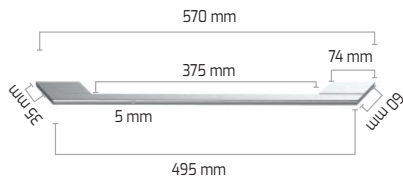

HORNOS

KIT STEAMBOX

Ref. 41599012 | EAN: 8421152150184
PRECIO 170,00 €

- Permite cocinar diferentes platos al mismo tiempo
- Cocina de forma saludable los alimentos al vapor
- Compuesto por: 2 bandejas individuales, 1 bandeja extra profunda, 1 parrilla interior y una tapa de cristal con válvula de salida

BANDEJA PRO-TITANIUM DUAL

Ref. 41599013 | EAN: 8421152150191
PRECIO 125,00 €

- Bandeja de fundición antiadherente de máxima resistencia a las rayaduras con recubrimiento Quantanium®
- Asas de silicona que aseguran un agarre cómodo y seguro
- Puede utilizarse tanto en el horno como en la vitrocerámica o inducción

PIEDRA PIZZA TERRACOTA DOUBLE COOK

Ref. 41599006 | EAN: 8421152110591
PRECIO 55,00 €

- Degusta una pizza al más puro estilo italiano, con la piedra de terracota horno de leña

KIT GUÍAS TELESCÓPICAS

Ref. (2 guías) 41599010 | EAN: 8421152150160
PRECIO 115,00 €
Ref. (1 guía) 41599011 | EAN: 8421152150177
PRECIO 60,00 €

- Kit 2 guías compuesto por:
  - Guía Full-Extension + Plus-Extension
  - Soportes cromados
- Kit 1 guía compuesto por:
  - Guía Plus-Extension
  - Soportes cromados

GUÍAS TELESCÓPICAS

Ref. 101490000 | EAN: 8434777000024
PRECIO 75,00 €

- Guía telescópica FULL EXTENSION

Ref. 111490009 | EAN: 8434778017205
PRECIO 45,00 €
· Guía telescópica PLUS EXTENSION
Pueden ser instaladas en hornos con guías cromadas

TIRADOR HORNO GEOMETRIC

Ref. 111490008 | EAN: 8434778017182
PRECIO 70,00 €

- Tirador ergonómico horno
- Estética slim geometric
- Acero inoxidable

ENCIMERAS

SET BATERÍA INDUCCIÓN

Ref. 49004840 | EAN: 8421152123621
PRECIO 240,00 €

- El set de 9 piezas de acero inoxidable está compuesto por:
  - 1 cazuela Ø 24 cm
  - 1 cazuela Ø 20 cm
  - 1 cazuela Ø 16 cm
  - 1 cacerola Ø 28 cm
  - 1 cazo Ø 16 cm
  - 4 tapas
- Apto para inducción, vitrocerámica y gas